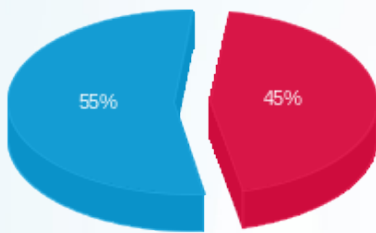

התפלגות חיוב בש"ח לפי תעו"ז