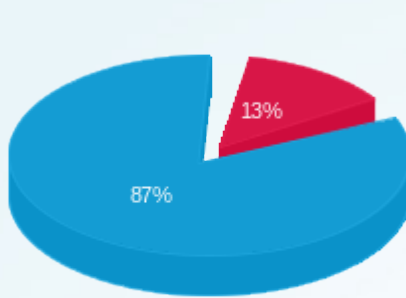

210.98 ₪	תשלום קבוע	
12.66 ₪	תשלום עבור גודל חיבור ב KVA (3x63)	
275.41 ₪	סה"כ לתשלום	לא כולל מע"מ

31122342372

התפלגות חיוב בש"ח לפי תעו"ז

הסטוריית צריכה בקוט"ש

- פסגה (5.59 ש"ח)
- גבע (0.00 ש"ח)
- שפל (37.55 ש"ח)