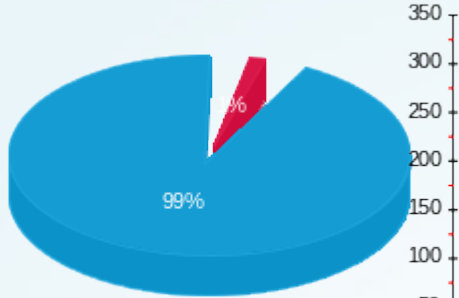

210.98 ₪	תשלום קבוע	
3.22 ₪	תשלום עבור גודל חיבור ב KVA (3x16)	
298.37 ₪	סה"כ לתשלום	לא כולל מע"מ

31122333751

התפלגות חיוב בש"ח לפי תעו"ז

- פסגה (0.98) ₪
- גבע (0.00) ₪
- שפל (69.16) ₪

הסטוריית צריכה בקוט"ש