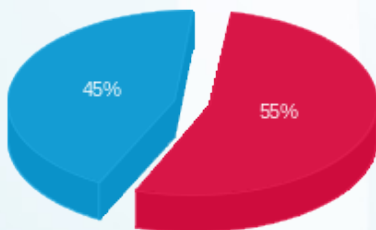

סה"כ לדייר:

פסגה	גבע	שפל	סה"כ	שיא ביקוש
1,604.00	0.00	3,546.80	5,150.80	42.75
1,573.52 ₪	0.00 ₪	1,268.34 ₪	2,841.86 ₪	

סה"כ צריכה  
סה"כ לתשלום

210.98 ₪	תשלום קבוע	
32.16 ₪	תשלום עבור גודל חיבור בKVA (3x160)	
3,085.00 ₪	סה"כ לתשלום	לא כולל מע"מ

31122328732

התפלגות חיוב בש"ח לפי תעו"ז

פסגה (1,573.52 ₪)  
גבע (0.00 ₪)  
שפל (1,268.34 ₪)

הסטוריית צריכה בקוט"ש