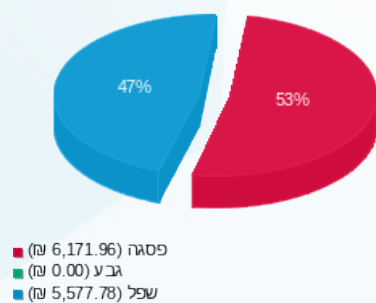

07/01/24

תאריך הפקה:

שם דייר: גומבא
שם אתר: מגדלי TLV צפון

31/12/23

תאריך קריאה נוכחית:

01/12/23

תאריך קריאה קודמת:

לקוח/ה נכבד/ה, אנו מתכבדים להגיש את חישוב צריכת החשמל לתקופה 01/12/23 - 31/12/23:

גומבא - 4 - (3x630)16224972

סוג תעריף	סוג צריכה	קריאה קודמת	קריאה נוכחית	סה"כ צריכה בקוט"ש	מחיר לקוט"ש בא"ג	סה"כ לתשלום
			31/12/23	01/12/23	פרטי חשבון עבור תאריכים:	
777	פסגה	481,031.60	486,442.80	5,411.20	98.10	5,308.39 ₪
778	גבע	200,734.40	200,734.40	0.00	35.76	0.00 ₪
779	שפל	593,501.60	606,870.80	13,369.20	35.76	4,780.83 ₪

יח' סינון מטבח י.ס.מ 6 - 4 - (3x20)16254181

סוג תעריף	סוג צריכה	קריאה קודמת	קריאה נוכחית	סה"כ צריכה בקוט"ש	מחיר לקוט"ש בא"ג	סה"כ לתשלום
			31/12/23	01/12/23	פרטי חשבון עבור תאריכים:	
777	פסגה	69,970.20	70,850.50	880.30	98.10	863.57 ₪
778	גבע	33,640.18	33,640.18	0.00	35.76	0.00 ₪
779	שפל	74,588.60	76,817.22	2,228.62	35.76	796.95 ₪

סה"כ לדירה:

פסגה	גבע	שפל	סה"כ	שיא ביקוש
6,291.50	0.00	15,597.82	21,889.32	73.11
₪ 6,171.96	₪ 0.00	₪ 5,577.78	₪ 11,749.74	

סה"כ צריכה
סה"כ לתשלום

210.98 ₪	תשלום קבוע	
130.65 ₪	תשלום עבור גודל חיבור בKVA (3x650)	
12,091.38 ₪	סה"כ לתשלום	לא כולל מע"מ

התפלגות חיוב בש"ח לפי תע"ז