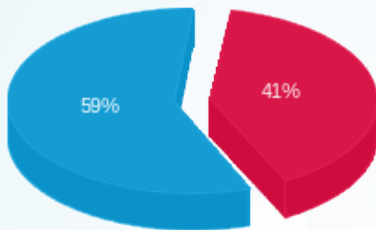

סה"כ לדירה:

פסגה	גבע	שפל	סה"כ	שיא ביקוש
2,051.43	0.00	8,085.30	10,136.73	14.55
₪ 2,012.45	₪ 0.00	₪ 2,891.30	₪ 4,903.75	

סה"כ צריכה

סה"כ לתשלום

₪ 210.98	תשלום קבוע	
₪ 80.40	תשלום עבור גודל חיבור בKVA (3x400)	
₪ 5,195.13	סה"כ לתשלום	לא כולל מע"מ

התפלגות חיוב בש"ח לפי תע"ז