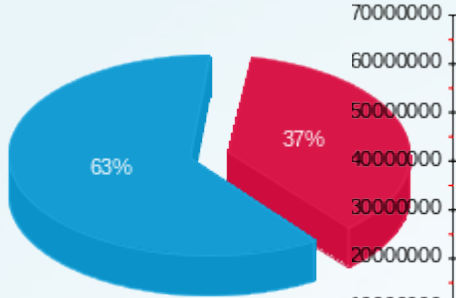

סה"כ לדייר:

פסגה	גבע	שפל	סה"כ	שיא ביקוש
71.17	0.00	332.61	403.78	4.22
₪ 69.82	₪ 0.00	₪ 118.94	₪ 188.76	

סה"כ צריכה  
 סה"כ לתשלום

210.98 ₪	<b>תשלום קבוע</b> <b>תשלום עבור גודל חיבור בKVA (3x63)</b> <b>סה"כ</b> <b>מע"מ 17.00%</b>	<b>סה"כ לתשלום</b>
12.66 ₪		
412.40 ₪		
70.11 ₪		
482.51 ₪	כולל מע"מ	

התפלגות חיוב בש"ח לפי תעו"ז

■ פסגה (ש"ח 69.82)  
■ גבע (ש"ח 0.00)  
■ שפל (ש"ח 118.94)

הסטוריית צריכה בקוט"ש