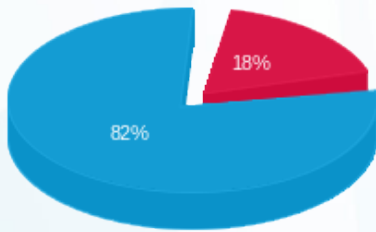

טעינת רכבים - 1 - 22344565

סוג תעריף	סוג צריכה	קריאה קודמת	קריאה נוכחית	סה"כ צריכה בקוט"ש	מחיר לקוט"ש בא"ג	סה"כ לתשלום
פרטי חשבון עבור תאריכים:						
777	פסגה	22/11/23	30/11/23	110.80	39.17	43.40 ₪
778	גבע	0.00	0.00	0.00	39.17	0.00 ₪
779	שפל	0.00	579.30	579.30	34.91	202.23 ₪

סה"כ לדייר:

פסגה	גבע	שפל	סה"כ	שיא ביקוש
110.80	0.00	579.30	690.10	38.89
43.40 ₪	0.00 ₪	202.23 ₪	245.63 ₪	

סה"כ צריכה
 סה"כ לתשלום

210.98 ₪	תשלום קבוע	
456.61 ₪	סה"כ לתשלום	לא כולל מע"מ

התפלגות חיוב בש"ח לפי תעו"ז