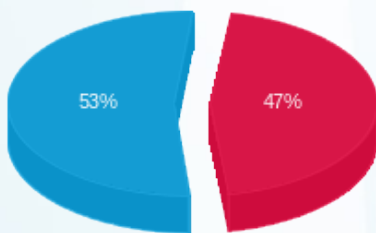

סה"כ לדייר:

שיא ביקוש	סה"כ	שפל	גבע	פסגה
20.75	1,373.00	1,041.00	0.00	332.00
	₪ 697.95	₪ 372.26	₪ 0.00	₪ 325.69

סה"כ צריכה

סה"כ לתשלום

₪ 0.00	תשלום קבוע	
₪ 40.20	תשלום עבור גודל חיבור בKVA (200x3)	
₪ 738.16	סה"כ	
₪ 125.49	מע"מ 17.00%	
₪ 863.64	סה"כ לתשלום	כולל מע"מ

התפלגות חיוב בש"ח לפי תעו"ז

■ פסגה (₪ 325.69)
■ גבע (₪ 0.00)
■ שפל (₪ 372.26)

הסטוריית צריכה בקוט"ש