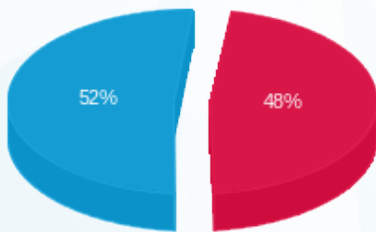

10/01/24 תאריך הפקה:
31/12/23 תאריך קריאה נוכחית:
01/12/23 תאריך קריאה קודמת:

שם דייר: אוכלים בכוכבים - - 28202 - 228/4
שם אתר: קניון לב המפרץ

לקוח/ה נכבד/ה, אנו מתכבדים להגיש את חישוב צריכת החשמל לתקופה 01/12/23 - 31/12/23:

אוכלים בכוכבים - 228/4 - 4 - 16092106(3x80)

סוג תעריף	סוג צריכה	קריאה קודמת	קריאה נוכחית	סה"כ צריכה בקוט"ש	מחיר לקוט"ש בא"ג	סה"כ לתשלום
פרטי חשבון עבור תאריכים:						
777	פסגה	01/12/23	31/12/23	124.50	98.10	122.13 ₪
778	גבע	17,507.70	17,507.70	0.00	35.76	0.00 ₪
779	שפל	58,991.20	59,360.00	368.80	35.76	131.88 ₪

סה"כ לדיר:

פסגה	גבע	שפל	סה"כ	שיא ביקוש
124.50	0.00	368.80	493.30	151.88
122.13 ₪	0.00 ₪	131.88 ₪	254.02 ₪	

סה"כ צריכה
סה"כ לתשלום

210.98 ₪	תשלום קבוע	
16.08 ₪	תשלום עבור גודל חיבור בKVA (3x80)	
481.08 ₪	סה"כ לתשלום	לא כולל מע"מ

התפלגות חיוב בש"ח לפי תעו"ז