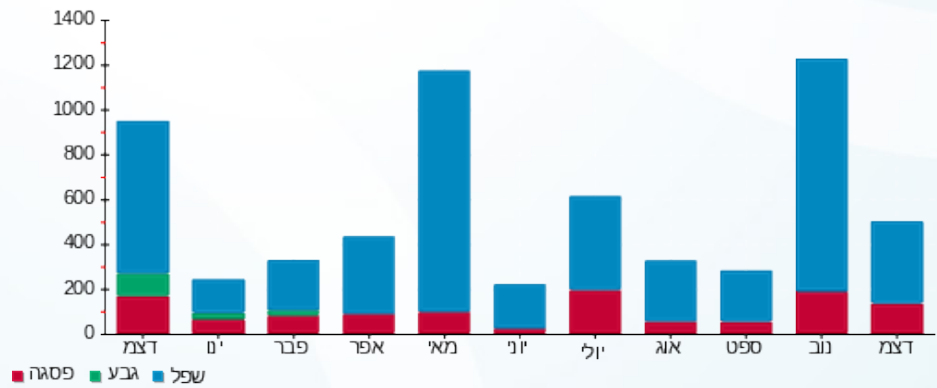

אוכלים בכוכבים - 228/4 - 4 - 16092106(3x80)

סוג תעריף	סוג צריכה	קריאה קודמת	קריאה נוכחית	סה"כ צריכה בקוט"ש	מחיר לקוט"ש בא"ג	סה"כ לתשלום
פרטי חשבון עבור תאריכים:						
777	פסגה	01/12/23	31/12/23	124.50	98.10	122.13 ₪
778	גבע	17,507.70	17,507.70	0.00	35.76	0.00 ₪
779	שפל	58,991.20	59,360.00	368.80	35.76	131.88 ₪

סה"כ לדיר:

פסגה	גבע	שפל	סה"כ	שיא ביקוש
124.50	0.00	368.80	493.30	151.88
122.13 ₪	0.00 ₪	131.88 ₪	254.02 ₪	

סה"כ צריכה  
 סה"כ לתשלום

210.98 ₪	תשלום קבוע	
16.08 ₪	תשלום עבור גודל חיבור בKVA (3x80)	
481.08 ₪	סה"כ לתשלום	לא כולל מע"מ

התפלגות חיוב בש"ח לפי תעו"ז

■ פסגה (122.13 ₪)  
 ■ גבע (0.00 ₪)  
 ■ שפל (131.88 ₪)

הסטוריית צריכה בקוט"ש

■ פסגה ■ גבע ■ שפל