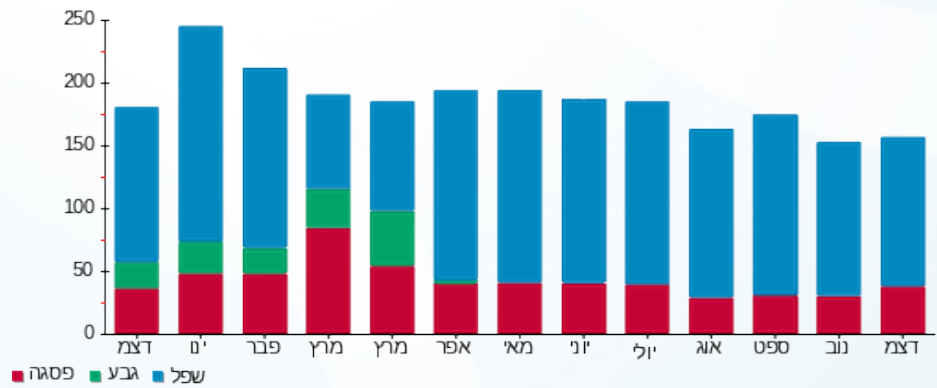

סה"כ לדייר:

פסגה	גבע	שפל	סה"כ	שיא ביקוש
36.00	0.00	118.80	154.80	0.29
₪ 35.32	₪ 0.00	₪ 42.48	₪ 77.80	

סה"כ צריכה
 סה"כ לתשלום

210.98 ₪	תשלום קבוע	
12.66 ₪	תשלום עבור גודל חיבור בKVA (3x63)	
301.44 ₪	סה"כ לתשלום	לא כולל מע"מ

התפלגות חיוב בש"ח לפי תעו"ז

■ פסגה (₪ 35.32)
 ■ גבע (₪ 0.00)
 ■ שפל (₪ 42.48)

הסטוריית צריכה בקוט"ש

■ פסגה ■ גבע ■ שפל