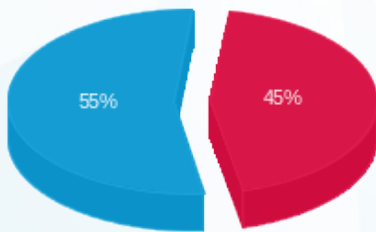

10/01/24 תאריך הפקה:
31/12/23 תאריך קריאה נוכחי:
01/12/23 תאריך קריאה קודמת:

שם דייר: מחסן אוכלים בכוכבים - 28273
שם אתר: קניון לב המפרץ

לקוח/ה נכבד/ה, אנו מתכבדים להגיש את חישוב צריכת החשמל לתקופה 01/12/23 - 31/12/23:

מחסן אוכלים בכוכבים - 2 - 14155715(3x63)

סוג תעריף	סוג צריכה	קריאה קודמת	קריאה נוכחית	סה"כ צריכה בקוט"ש	מחיר לקוט"ש בא"ג	סה"כ לתשלום
פרטי חשבון עבור תאריכים:						
777	פסגה	01/12/23	31/12/23	36.00	98.10	35.32 ₪
778	גבע	1,367.90	1,367.90	0.00	35.76	0.00 ₪
779	שפל	5,413.30	5,532.10	118.80	35.76	42.48 ₪

סה"כ לדייר:

פסגה	גבע	שפל	סה"כ	שיא ביקוש
36.00	0.00	118.80	154.80	0.29
₪ 35.32	₪ 0.00	₪ 42.48	₪ 77.80	

סה"כ צריכה
סה"כ לתשלום

210.98 ₪	תשלום קבוע	
12.66 ₪	תשלום עבור גודל חיבור בKVA (3x63)	
301.44 ₪	סה"כ לתשלום	לא כולל מע"מ

התפלגות חיוב בש"ח לפי תעו"ז