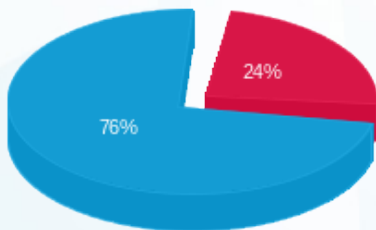

10/01/24 תאריך הפקה:
31/12/23 תאריך קריאה נוכחית:
01/12/23 תאריך קריאה קודמת:

שם דייר: סייעתה מובייל קומה 4 חשמל מ"א
שם אתר: טרמינל פארק B

לקוח/ה נכבד/ה, אנו מתכבדים להגיש את חישוב צריכת החשמל לתקופה 01/12/23 - 31/12/23:

סייעתה מובייל קומה 4 מ"א - 1 - 16092104(3x160)

סוג תעריף	סוג צריכה	קריאה קודמת	קריאה נוכחית	סה"כ צריכה בקוט"ש	מחיר לקוט"ש בא"ג	סה"כ לתשלום
פרטי חשבון עבור תאריכים:						
777	פסגה	01/12/23	31/12/23	14.40	98.10	14.13 ₪
778	גבע	881.80	881.80	0.00	35.76	0.00 ₪
779	שפל	7,370.80	7,498.00	127.20	35.76	45.49 ₪

סה"כ לדייר:

פסגה	גבע	שפל	סה"כ	שיא ביקוש
14.40	0.00	127.20	141.60	1.60
14.13 ₪	0.00 ₪	45.49 ₪	59.61 ₪	

סה"כ צריכה
סה"כ לתשלום

0.00 ₪	תשלום קבוע	
32.16 ₪	תשלום עבור גודל חיבור ב KVA (3x160)	
91.77 ₪	סה"כ לתשלום	לא כולל מע"מ

התפלגות חיוב בש"ח לפי תע"ז