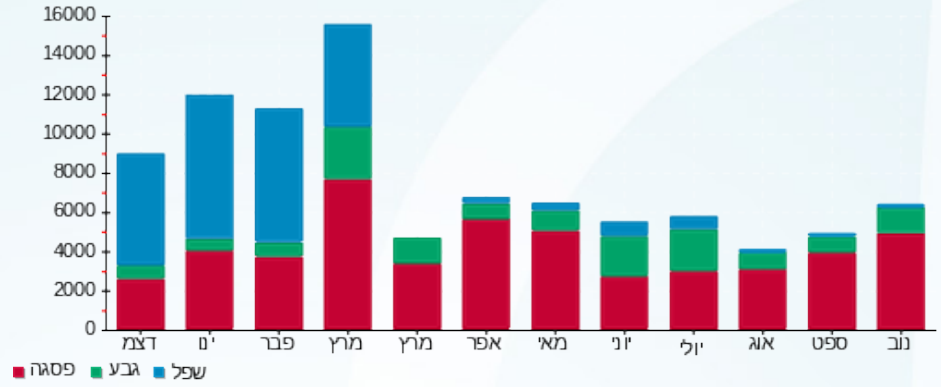

מ"א

סוג תעריף	סוג צריכה	קריאה קודמת	קריאה נוכחית	סה"כ צריכה בקוט"ש	מחיר לקוט"ש בא"ג	סה"כ לתשלום
פרטי חשבון עבור תאריכים:						
777	פסגה	01/12/23	31/12/23	1,665.623	98.10	1,633.98 ₪
778	גבע			2.325	35.76	0.83 ₪
779	שפל			2,968.103	35.76	1,061.39 ₪

סה"כ לדייר:

פסגה	גבע	שפל	סה"כ	שיא ביקוש
1,978.99	20.38	3,474.06	5,473.43	6.33
1,941.39 ₪	7.29 ₪	1,242.32 ₪	3,191.00 ₪	

סה"כ צריכה  
 סה"כ לתשלום

210.98 ₪	תשלום קבוע	
20.45 ₪	תשלום עבור גודל חיבור ב KVA (3x203)	
3,422.43 ₪	סה"כ לתשלום	לא כולל מע"מ

התפלגות חיוב בש"ח לפי תעו"ז

■ פסגה (1,941.39 ש"ח)  
■ גבע (7.29 ש"ח)  
■ שפל (1,242.32 ש"ח)

הסטוריית צריכה בקוט"ש

■ פסגה ■ גבע ■ שפל