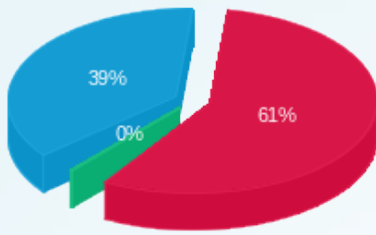

סה"כ לדייר:

פסגה	גבע	שפל	סה"כ	שיא ביקוש
1,978.99	20.38	3,474.06	5,473.43	6.33
1,941.39 ₪	7.29 ₪	1,242.32 ₪	3,191.00 ₪	

סה"כ צריכה  
 סה"כ לתשלום

210.98 ₪	תשלום קבוע	
20.45 ₪	תשלום עבור גודל חיבור ב KVA (3x203)	
3,422.43 ₪	סה"כ לתשלום	לא כולל מע"מ

התפלגות חיוב בש"ח לפי תעו"ז

■ פסגה (1,941.39 ש"ח)  
■ גבע (7.29 ש"ח)  
■ שפל (1,242.32 ש"ח)

הסטוריית צריכה בקוט"ש

■ פסגה ■ גבע ■ שפל