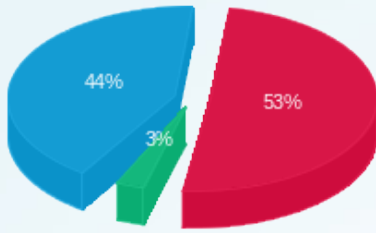

סה"כ לדייר:

פסגה	גבע	שפל	סה"כ	שיא ביקוש
480.21	68.97	1,102.70	1,651.89	3.76
₪ 471.09	₪ 24.66	₪ 394.32	₪ 890.08	

סה"כ צריכה
סה"כ לתשלום

210.98 ₪	תשלום קבוע	
12.66 ₪	תשלום עבור גודל חיבור ב KVA (3x126)	
1,113.72 ₪	סה"כ לתשלום	לא כולל מע"מ

התפלגות חיוב בש"ח לפי תעו"ז

■ פסגה (471.09) ש"ח
■ גבע (24.66) ש"ח
■ שפל (394.32) ש"ח

הסטוריית צריכה בקוט"ש