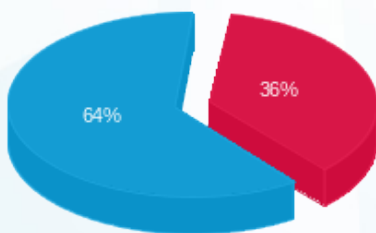

10/01/24 תאריך הפקה:
31/12/23 תאריך קריאה נוכחית:
01/12/23 תאריך קריאה קודמת:

שם דייר: קומה 2 גרעין 1 מדקס חשמל מ"א
שם אתר: טרמינל פארק B

לקוח/ה נכבד/ה, אנו מתכבדים להגיש את חישוב צריכת החשמל לתקופה 01/12/23 - 31/12/23:

מדקס מא - 1 - 16092109 (3x160)

סוג תעריף	סוג צריכה	קריאה קודמת	קריאה נוכחית	סה"כ צריכה בקוט"ש	מחיר לקוט"ש בא"ג	סה"כ לתשלום
פרטי חשבון עבור תאריכים:						
777	פסגה	01/12/23	31/12/23	77.80	98.10	76.32 ₪
778	גבע	4,801.80	4,801.80	0.00	35.76	0.00 ₪
779	שפל	19,494.80	19,867.20	372.40	35.76	133.17 ₪

סה"כ לדייר:

פסגה	גבע	שפל	סה"כ	שיא ביקוש
77.80	0.00	372.40	450.20	4.93
76.32 ₪	0.00 ₪	133.17 ₪	209.49 ₪	

סה"כ צריכה
סה"כ לתשלום

0.00 ₪	תשלום קבוע	
32.16 ₪	תשלום עבור גודל חיבור ב KVA (3x160)	
241.65 ₪	סה"כ לתשלום	לא כולל מע"מ

התפלגות חיוב בש"ח לפי תעו"ז