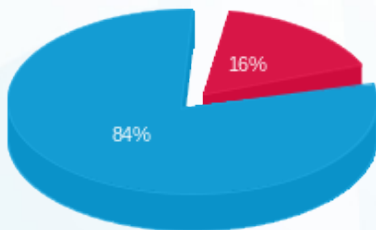

סה"כ לדייר:

פסגה	גבע	שפל	סה"כ	שיא ביקוש
24.20	0.00	341.60	365.80	7.87
23.74 ₪	0.00 ₪	122.16 ₪	145.90 ₪	

סה"כ צריכה

סה"כ לתשלום

0.00 ₪	תשלום קבוע	
25.13 ₪	תשלום עבור גודל חיבור בKVA (3x125)	
171.02 ₪	סה"כ לתשלום	לא כולל מע"מ

התפלגות חיוב בש"ח לפי תעו"ז

- פסגה (23.74 ₪) - 84%
- גבע (0.00 ₪) - 16%
- שפל (122.16 ₪) - 0%

הסטוריית צריכה בקוט"ש