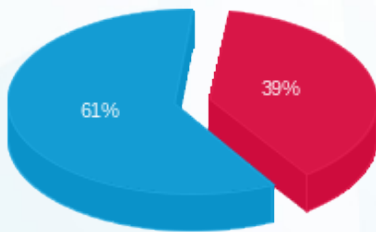

סה"כ לדייר:

פסגה	גבע	שפל	סה"כ	שיא ביקוש
42.20	0.00	182.80	225.00	2.13
41.40 ₪	0.00 ₪	65.37 ₪	106.77 ₪	

סה"כ צריכה

סה"כ לתשלום

210.98 ₪	תשלום קבוע	
5.03 ₪	תשלום עבור גודל חיבור בKVA (3x25)	
322.77 ₪	סה"כ לתשלום	לא כולל מע"מ

התפלגות חיוב בש"ח לפי תעו"ז

- פסגה (41.40 ₪)
- גבע (0.00 ₪)
- שפל (65.37 ₪)

הסטוריית צריכה בקוט"ש