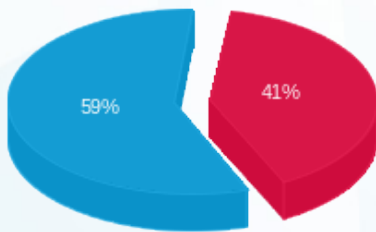

14/01/24 תאריך הפקה:
31/12/23 תאריך קריאה נוכחית:
01/12/23 תאריך קריאה קודמת:

שם דייר: מונאקטיב - מחסן מפסק Q160
שם אתר: מאזדה 2

לקוח/ה נכבד/ה, אנו מתכבדים להגיש את חישוב צריכת החשמל לתקופה 01/12/23 - 31/12/23:

מונאקטיב - מחסן מפסק 2 - 16092215 (3x160) - Q160

סוג תעריף	סוג צריכה	קריאה קודמת	קריאה נוכחית	סה"כ צריכה בקוט"ש	מחיר לקוט"ש בא"ג	סה"כ לתשלום
פרטי חשבון עבור תאריכים:						
777	פסגה	01/12/23	31/12/23	174.20	98.10	170.89 ₪
778	גבע	1,713.85	1,713.85	0.00	35.76	0.00 ₪
779	שפל	12,445.90	13,126.90	681.00	35.76	243.53 ₪

סה"כ לדייר:

פסגה	גבע	שפל	סה"כ	שיא ביקוש
174.20	0.00	681.00	855.20	4.42
170.89 ₪	0.00 ₪	243.53 ₪	414.42 ₪	

סה"כ צריכה
סה"כ לתשלום

0.00 ₪	תשלום קבוע	
32.16 ₪	תשלום עבור גודל חיבור בKVA (3x160)	
446.58 ₪	סה"כ לתשלום	לא כולל מע"מ

התפלגות חיוב בש"ח לפי תעו"ז