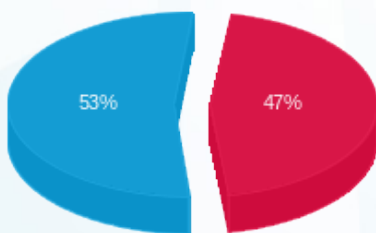

14/01/24 תאריך הפקה:
31/12/23 תאריך קריאה נוכחית:
01/12/23 תאריך קריאה קודמת:

שם דייר: קומה 11 - סיטרו סקרינג
שם אתר: מגדלי TLV - דרום

לקוח/ה נכבד/ה, אנו מתכבדים להגיש את חישוב צריכת החשמל לתקופה 01/12/23 - 31/12/23:

קומה 11 - סיטרו סקרינג - 2 - 16224935(0x0)

סוג תעריף	סוג צריכה	קריאה קודמת	קריאה נוכחית	סה"כ צריכה בקוט"ש	מחיר לקוט"ש בא"ג	סה"כ לתשלום
פרטי חשבון עבור תאריכים:						
777	פסגה	01/12/23	31/12/23	106.10	86.04	91.29 ₪
778	גבע	2,632.20	2,632.20	0.00	28.02	0.00 ₪
779	שפל	10,744.80	11,117.20	372.40	28.02	104.35 ₪

סה"כ לדייר:

פסגה	גבע	שפל	סה"כ	שיא ביקוש
106.10	0.00	372.40	478.50	2.11
91.29 ₪	0.00 ₪	104.35 ₪	195.63 ₪	

סה"כ צריכה
סה"כ לתשלום

0.00 ₪	תשלום קבוע	
0.00 ₪	תשלום עבור גודל חיבור בKVA (0x0)	
195.63 ₪	סה"כ לתשלום	לא כולל מע"מ

התפלגות חיוב בש"ח לפי תעו"ז