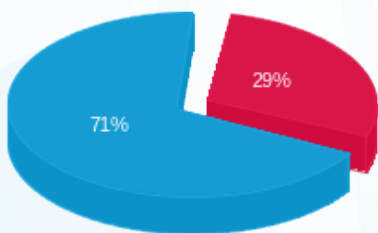

14/01/24 תאריך הפקה:
31/12/23 תאריך קריאה נוכחית:
01/12/23 תאריך קריאה קודמת:

שם דייר: קומה 13 - סיטי הייב
שם אתר: מגדלי TLV - דרום

לקוח/ה נכבד/ה, אנו מתכבדים להגיש את חישוב צריכת החשמל לתקופה 01/12/23 - 31/12/23:

קומה 13 - סיטי הייב - 1 - 16254236(0x0)

סה"כ לתשלום	מחיר לקוט"ש בא"ג	סה"כ צריכה בקוט"ש	קריאה נוכחית	קריאה קודמת	סוג צריכה	סוג תעריף
			31/12/23	01/12/23	פרטי חשבון עבור תאריכים:	
1.46 ₪	86.04	1.70	9,418.50	9,416.80	פסגה	777
0.00 ₪	28.02	0.00	1,394.20	1,394.20	גבע	778
3.56 ₪	28.02	12.70	3,347.00	3,334.30	שפל	779

סה"כ לדייר:

שיא ביקוש	סה"כ	שפל	גבע	פסגה
1.78	14.40	12.70	0.00	1.70
	5.02 ₪	3.56 ₪	0.00 ₪	1.46 ₪

סה"כ צריכה
סה"כ לתשלום

0.00 ₪	תשלום קבוע	
0.00 ₪	תשלום עבור גודל חיבור בKVA (0x0)	
5.02 ₪	סה"כ לתשלום	לא כולל מע"מ

התפלגות חיוב בש"ח לפי תע"ז