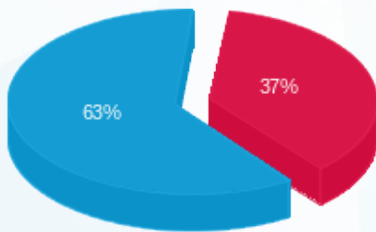

14/01/24 תאריך הפקה:
31/12/23 תאריך קריאה נוכחית:
01/12/23 תאריך קריאה קודמת:

שם דייר: קומה 14 - סימפליסטי
שם אתר: מגדלי TLV - דרום

לקוח/ה נכבד/ה, אנו מתכבדים להגיש את חישוב צריכת החשמל לתקופה 01/12/23 - 31/12/23:

קומה 14 - סימפליסטי - 4 - 16224916(0x0)

סוג תעריף	סוג צריכה	קריאה קודמת	קריאה נוכחית	סה"כ צריכה בקוט"ש	מחיר לקוט"ש בא"ג	סה"כ לתשלום
פרטי חשבון עבור תאריכים:						
777	פסגה	01/12/23	31/12/23	90.60	86.04	77.95 ₪
778	גבע	3,742.00	3,742.00	0.00	28.02	0.00 ₪
779	שפל	12,381.30	12,853.90	472.60	28.02	132.42 ₪

סה"כ לדייר:

פסגה	גבע	שפל	סה"כ	שיא ביקוש
90.60	0.00	472.60	563.20	7.69
77.95 ₪	0.00 ₪	132.42 ₪	210.37 ₪	

סה"כ צריכה
סה"כ לתשלום

0.00 ₪	תשלום קבוע	
0.00 ₪	תשלום עבור גודל חיבור בKVA (0x0)	
210.37 ₪	סה"כ לתשלום	לא כולל מע"מ

התפלגות חיוב בש"ח לפי תעו"ז