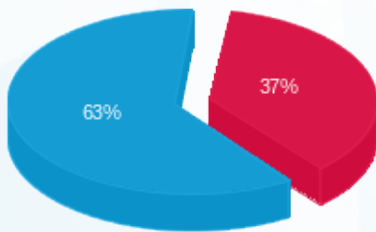

14/01/24 תאריך הפקה:
31/12/23 תאריך קריאה נוכחית:
01/12/23 תאריך קריאה קודמת:

שם דייר: קומה 25 - גימין טק
שם אתר: מגדלי TLV - דרום

לקוח/ה נכבד/ה, אנו מתכבדים להגיש את חישוב צריכת החשמל לתקופה 01/12/23 - 31/12/23:

קומה 25 - גימין טק - 2 - 16224928(0x0)

סוג תעריף	סוג צריכה	קריאה קודמת	קריאה נוכחית	סה"כ צריכה בקוט"ש	מחיר לקוט"ש בא"ג	סה"כ לתשלום
פרטי חשבון עבור תאריכים:						
777	פסגה	01/12/23	31/12/23	55.80	86.04	48.01 ₪
778	גבע	4,706.60	4,706.60	0.00	28.02	0.00 ₪
779	שפל	14,799.00	15,091.20	292.20	28.02	81.87 ₪

סה"כ לדייר:

פסגה	גבע	שפל	סה"כ	שיא ביקוש
55.80	0.00	292.20	348.00	2.64
₪ 48.01	₪ 0.00	₪ 81.87	₪ 129.88	

סה"כ צריכה
סה"כ לתשלום

₪ 0.00	תשלום קבוע	
₪ 0.00	תשלום עבור גודל חיבור בKVA (0x0)	
₪ 129.88	סה"כ לתשלום	לא כולל מע"מ

התפלגות חיוב בש"ח לפי תעו"ז