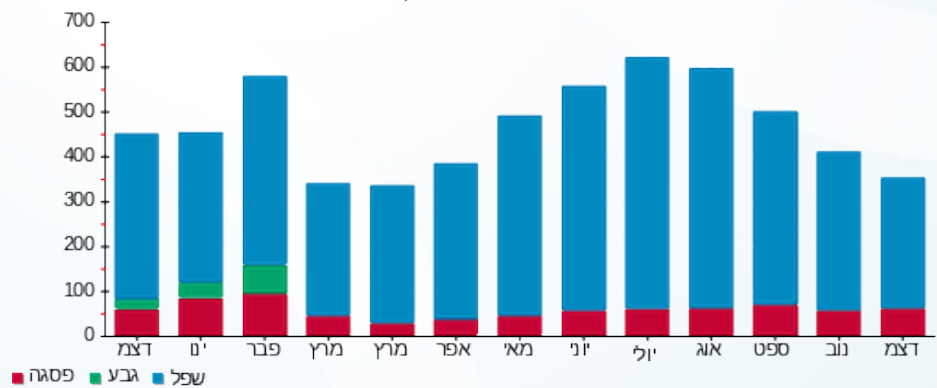

הסטוריית צריכה בקוט"ש