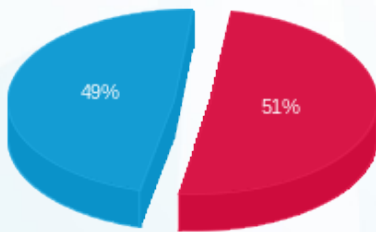

14/01/24 תאריך הפקה:
31/12/23 תאריך קריאה נוכחית:
01/12/23 תאריך קריאה קודמת:

שם דייר: קומה 33 - בית ספר לבגרויות גבע
שם אתר: מגדלי TLV - דרום

לקוח/ה נכבד/ה, אנו מתכבדים להגיש את חישוב צריכת החשמל לתקופה 01/12/23 - 31/12/23:

קומה 33 - בית ספר לבגרויות גבע - 1 - 16224947(0x0)

סוג תעריף	סוג צריכה	קריאה קודמת	קריאה נוכחית	סה"כ צריכה בקוט"ש	מחיר לקוט"ש בא"ג	סה"כ לתשלום
פרטי חשבון עבור תאריכים:						
777	פסגה	01/12/23	31/12/23	137.60	86.04	118.39 ₪
778	גבע	4,422.60	4,422.60	0.00	28.02	0.00 ₪
779	שפל	10,065.00	10,465.80	400.80	28.02	112.30 ₪

סה"כ לדייר:

פסגה	גבע	שפל	סה"כ	שיא ביקוש
137.60	0.00	400.80	538.40	8.06
118.39 ₪	0.00 ₪	112.30 ₪	230.70 ₪	

סה"כ צריכה
סה"כ לתשלום

0.00 ₪	תשלום קבוע	
0.00 ₪	תשלום עבור גודל חיבור בKVA (0x0)	
230.70 ₪	סה"כ לתשלום	לא כולל מע"מ

התפלגות חיוב בש"ח לפי תעו"ז