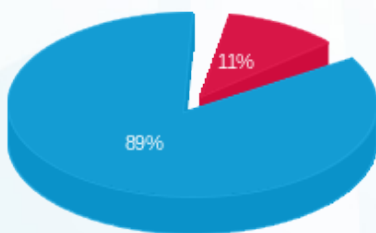

14/01/24 תאריך הפקה:
31/12/23 תאריך קריאה נוכחית:
01/12/23 תאריך קריאה קודמת:

שם דייר: קומה 37 - פלמן את פלמן
שם אתר: מגדלי TLV - דרום

לקוח/ה נכבד/ה, אנו מתכבדים להגיש את חישוב צריכת החשמל לתקופה 01/12/23 - 31/12/23:

פלמן - 3 - 16224930(0x0)

סה"כ לתשלום	מחיר לקוט"ש בא"ג	סה"כ צריכה בקוט"ש	קריאה נוכחית	קריאה קודמת	סוג צריכה	סוג תעריף
			31/12/23	01/12/23	פרטי חשבון עבור תאריכים:	
₪ 2.41	86.04	2.80	4,203.10	4,200.30	פסגה	777
₪ 0.00	28.02	0.00	849.60	849.60	גבע	778
₪ 20.26	28.02	72.30	3,211.90	3,139.60	שפל	779

סה"כ לדייר:

שיא ביקוש	סה"כ	שפל	גבע	פסגה
0.68	75.10	72.30	0.00	2.80
	₪ 22.67	₪ 20.26	₪ 0.00	₪ 2.41

סה"כ צריכה
סה"כ לתשלום

₪ 0.00	תשלום קבוע	
₪ 0.00	תשלום עבור גודל חיבור בKVA (0x0)	
₪ 22.67	סה"כ לתשלום	לא כולל מע"מ

התפלגות חיוב בש"ח לפי תעו"ז