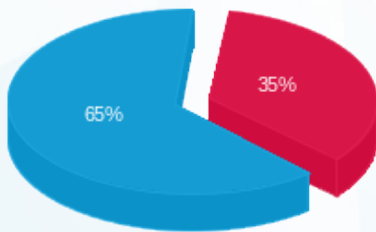

15/01/24 תאריך הפקה:
31/12/23 תאריך קריאה נוכחית:
01/12/23 תאריך קריאה קודמת:

שם דייר: ראשי סינים
שם אתר: פארק אדיסון

לקוח/ה נכבד/ה, אנו מתכבדים להגיש את חישוב צריכת החשמל לתקופה 01/12/23 - 31/12/23:

ראשי סינים - 4 - (3x80)23000275

סוג תעריף	סוג צריכה	קריאה קודמת	קריאה נוכחית	סה"כ צריכה בקוט"ש	מחיר לקוט"ש בא"ג	סה"כ לתשלום
פרטי חשבון עבור תאריכים:						
777	פסגה	01/12/23	31/12/23	41.32	98.10	40.54 ₪
778	גבע	24.30	24.30	0.00	35.76	0.00 ₪
779	שפל	709.60	921.98	212.38	35.76	75.95 ₪

סה"כ לדייר:

פסגה	גבע	שפל	סה"כ	שיא ביקוש
41.32	0.00	212.38	253.70	12.35
₪ 40.54	₪ 0.00	₪ 75.95	₪ 116.48	

סה"כ צריכה
סה"כ לתשלום

₪ 0.00	תשלום קבוע	
₪ 16.08	תשלום עבור גודל חיבור בKVA (3x80)	
₪ 132.57	סה"כ לתשלום	לא כולל מע"מ

התפלגות חיוב בש"ח לפי תעו"ז