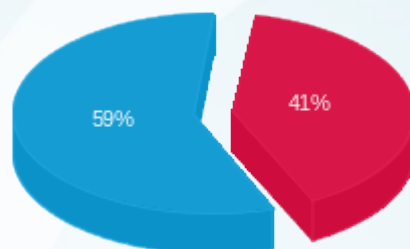

- פסגה (Kwh 3,245.00)
- גבע (Kwh 0.00)
- שפול (Kwh 12,705.00)

- פסגה (Kwh 3,183.34)
- גבע (Kwh 0.00)
- שפול (Kwh 4,543.31)