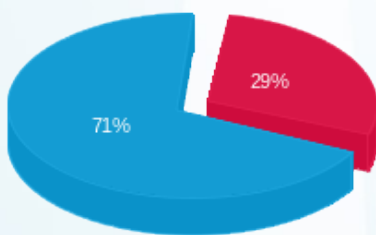

סה"כ לדייר:

פסגה	גבע	שפל	סה"כ	שיא ביקוש
580.70	0.00	3,955.31	4,536.01	29.03
569.67 ₪	0.00 ₪	1,414.42 ₪	1,984.08 ₪	

סה"כ צריכה

סה"כ לתשלום

210.98 ₪	<b>תשלום קבוע</b> <b>תשלום עבור גודל חיבור בKVA (3x160)</b> <b>סה"כ</b> <b>מע"מ 17.00%</b>	<b>סה"כ לתשלום</b>
32.16 ₪		
2,227.23 ₪		
378.63 ₪		
2,605.85 ₪		

כולל מע"מ

התפלגות חיוב בש"ח לפי תעו"ז

■ פסגה (569.67 ₪)  
■ גבע (0.00 ₪)  
■ שפל (1,414.42 ₪)

הסטוריית צריכה בקוט"ש