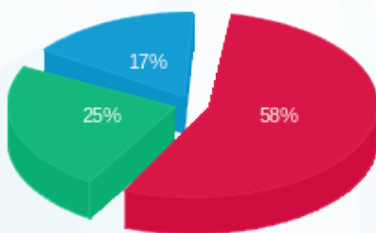

סה"כ לדייר:

פסגה	גבע	שפל	סה"כ	שיא ביקוש
2,663.30	1,375.40	1,110.80	5,149.50	22.42
1,325.52 ₪	564.74 ₪	375.78 ₪	2,266.05 ₪	

סה"כ צריכה

סה"כ לתשלום

210.98 ₪	תשלום קבוע	
22.54 ₪	תשלום עבור גודל חיבור בKVA (3x125)	
2,499.57 ₪	סה"כ לתשלום	לא כולל מע"מ

התפלגות חיוב בש"ח לפי תעו"ז

■ פסגה (1,325.52 ₪)
■ גבע (564.74 ₪)
■ שפל (375.78 ₪)

הסטוריית צריכה בקוט"ש