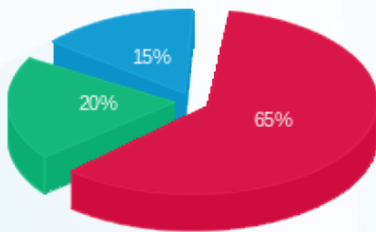

21/01/24 תאריך הפקה:
30/11/22 תאריך קריאה נוכחית:
01/11/22 תאריך קריאה קודמת:

שם דייר: פיצה פורמן
שם אתר: רמות מול זכרון

לקוח/ה נכבד/ה, אנו מתכבדים להגיש את חישוב צריכת החשמל לתקופה 01/11/22 - 30/11/22:

פיצה פורמן - 7 - 15114161 (3x125)

סוג תעריף	סוג צריכה	קריאה קודמת	קריאה נוכחית	סה"כ צריכה בקוט"ש	מחיר לקוט"ש בא"ג	סה"כ לתשלום
פרטי חשבון עבור תאריכים:						
777	פסגה	01/11/22	30/11/22	1,784.80	49.77	888.29 ₪
778	גבע	8,784.30	9,454.40	670.10	41.06	275.14 ₪
779	שפל	13,394.60	14,017.00	622.40	33.83	210.56 ₪

סה"כ לדייר:

פסגה	גבע	שפל	סה"כ	שיא ביקוש
1,784.80	670.10	622.40	3,077.30	20.57
888.29 ₪	275.14 ₪	210.56 ₪	1,374.00 ₪	

סה"כ צריכה
סה"כ לתשלום

210.98 ₪	תשלום קבוע	
22.54 ₪	תשלום עבור גודל חיבור בKVA (3x125)	
1,607.52 ₪	סה"כ לתשלום	לא כולל מע"מ

התפלגות חיוב בש"ח לפי תעו"ז