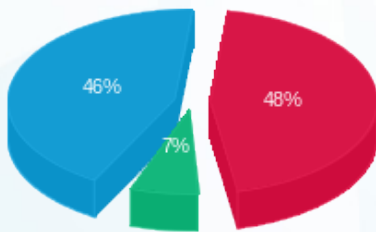

21/01/24 תאריך הפקה:
31/12/22 תאריך קריאה נוכחית:
01/12/22 תאריך קריאה קודמת:

שם דייר: פיצה פורמן
שם אתר: רמות מול זכרון

לקוח/ה נכבד/ה, אנו מתכבדים להגיש את חישוב צריכת החשמל לתקופה 01/12/22 - 31/12/22:

פיצה פורמן - 7 - 15114161 (3x125)

סוג תעריף	סוג צריכה	קריאה קודמת	קריאה נוכחית	סה"כ צריכה בקוט"ש	מחיר לקוט"ש בא"ג	סה"כ לתשלום
		01/12/22	31/12/22			
777	פסגה	20,312.30	20,987.60	675.30	103.20	696.91 ₪
778	גבע	9,454.40	9,609.30	154.90	62.21	96.36 ₪
779	שפל	14,017.00	15,775.90	1,758.90	37.88	666.27 ₪

סה"כ לדייר:

פסגה	גבע	שפל	סה"כ	שיא ביקוש
675.30	154.90	1,758.90	2,589.10	19.89
696.91 ₪	96.36 ₪	666.27 ₪	1,459.54 ₪	

סה"כ צריכה
סה"כ לתשלום

210.98 ₪	תשלום קבוע	
23.29 ₪	תשלום עבור גודל חיבור בKVA (3x125)	
1,693.82 ₪	סה"כ לתשלום	לא כולל מע"מ

התפלגות חיוב בש"ח לפי תעו"ז