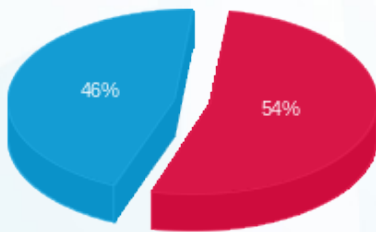

21/01/24 תאריך הפקה:
30/09/23 תאריך קריאה נוכחית:
01/09/23 תאריך קריאה קודמת:

שם דייר: פיצה פורמן
שם אתר: רמות מול זכרון

לקוח/ה נכבד/ה, אנו מתכבדים להגיש את חישוב צריכת החשמל לתקופה 01/09/23 - 30/09/23:

פיצה פורמן - 7 - 15114161 (3x125)

סוג תעריף	סוג צריכה	קריאה קודמת	קריאה נוכחית	סה"כ צריכה בקוט"ש	מחיר לקוט"ש בא"ג	סה"כ לתשלום
פרטי חשבון עבור תאריכים:						
777	פסגה	01/09/23	30/09/23	1,707.70	141.31	2,413.15 ₪
778	גבע	10,907.40	10,907.40	0.00	41.15	0.00 ₪
779	שפל	35,932.60	40,943.60	5,011.00	41.15	2,062.03 ₪

סה"כ לדייר:

פסגה	גבע	שפל	סה"כ	שיא ביקוש
1,707.70	0.00	5,011.00	6,718.70	23.30
2,413.15 ₪	0.00 ₪	2,062.03 ₪	4,475.18 ₪	

סה"כ צריכה
סה"כ לתשלום

210.98 ₪	תשלום קבוע	
24.32 ₪	תשלום עבור גודל חיבור בKVA (3x125)	
4,710.47 ₪	סה"כ לתשלום	לא כולל מע"מ

התפלגות חיוב בש"ח לפי תע"ז