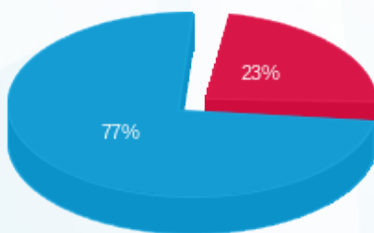

21/01/24 תאריך הפקה:
30/11/23 תאריך קריאה נוכחית:
01/11/23 תאריך קריאה קודמת:

שם דייר: פיצה פורמן
שם אתר: רמות מול זכרון

לקוח/ה נכבד/ה, אנו מתכבדים להגיש את חישוב צריכת החשמל לתקופה 01/11/23 - 30/11/23:

פיצה פורמן - 7 - 15114161 (3x125)

סוג תעריף	סוג צריכה	קריאה קודמת	קריאה נוכחית	סה"כ צריכה בקוט"ש	מחיר לקוט"ש בא"ג	סה"כ לתשלום
		01/11/23	30/11/23			
777	פסגה	34,116.70	34,927.80	811.10	39.17	317.71 ₪
778	גבע	10,907.40	10,907.40	0.00	39.17	0.00 ₪
779	שפל	45,208.90	48,305.00	3,096.10	34.91	1,080.85 ₪

סה"כ לדייר:

פסגה	גבע	שפל	סה"כ	שיא ביקוש
811.10	0.00	3,096.10	3,907.20	20.70
317.71 ₪	0.00 ₪	1,080.85 ₪	1,398.56 ₪	

סה"כ צריכה
סה"כ לתשלום

210.98 ₪	תשלום קבוע	
24.32 ₪	תשלום עבור גודל חיבור בKVA (3x125)	
1,633.85 ₪	סה"כ לתשלום	לא כולל מע"מ

התפלגות חיוב בש"ח לפי תעו"ז