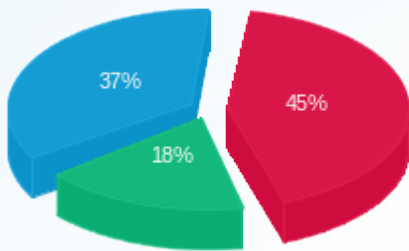

מס	מזהה דייר	שם דייר	מספר מונה / קבוצה	פסגה Kwh	גבע Kwh	שפל Kwh	סה"כ צריכה בקוט"ש	תשלום בגין הספק	תשלום קבוע	סה"כ ש"ח	שיא ביקוש
			סה"כ	6,613.31	2,674.50	5,401.34	14,689.15	112.82	0.00	6,520.23	
			חשבון חברת חשמל				0.00				
			הפרש בקוט"ש				14,689.15				
			הפרש באחוזים								

■ פסגה (6,613.31 Kwh)
■ גבע (2,674.50 Kwh)
■ שפל (5,401.34 Kwh)