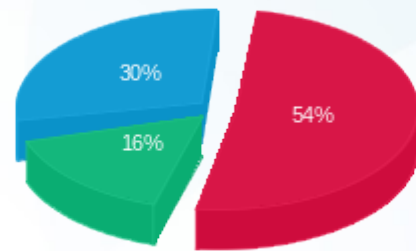

■ פסגה (3,453.11 ₪)
■ גבע (1,045.16 ₪)
■ שפל (1,909.14 ₪)