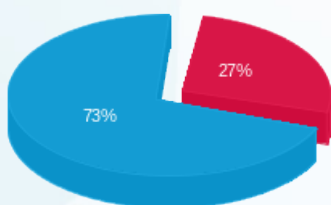

29/01/24 תאריך הפקה:
28/01/24 תאריך קריאה נוכחית:
17/01/24 תאריך קריאה קודמת:

שם דייר: ג'ימבורי
שם אתר: לב הארץ מגרש 6

לקוח/ה נכבד/ה, אנו מתכבדים להגיש את חישוב צריכת החשמל לתקופה 17/01/24 - 28/01/24:

ג'ימבורי - 8 - (3x160)81010963

סה"כ לתשלום	מחיר לקוט"ש בא"ג	סה"כ צריכה בקוט"ש	קריאה נוכחית	קריאה קודמת	סוג צריכה	סוג תעריף
			28/01/24	17/01/24	פרטי חשבון עבור תאריכים:	
34.54 ₪	98.10	35.21	203,863.04	203,827.83	פסגה	777
0.00 ₪	35.76	0.00	77,078.74	77,078.74	גבע	778
94.00 ₪	35.76	262.87	179,143.22	178,880.35	שפל	779

*

סה"כ לתשלום	מחיר לקוט"ש בא"ג	סה"כ צריכה בקוט"ש	קריאה נוכחית	קריאה קודמת	סוג צריכה	סוג תעריף
			28/01/24	17/01/24	פרטי חשבון עבור תאריכים:	
2.27 ₪	98.10	2.318			פסגה	777
0.00 ₪	35.76	0.000			גבע	778
5.82 ₪	35.76	16.289			שפל	779

סה"כ לדירה:

שיא ביקוש	סה"כ	שפל	גבע	פסגה	סה"כ צריכה
0.88	316.69	279.16	0.00	37.53	סה"כ צריכה
	136.64 ₪	99.83 ₪	0.00 ₪	36.81 ₪	סה"כ לתשלום

210.98 ₪	תשלום קבוע	
12.45 ₪	תשלום עבור גודל חיבור בKVA (3x160)	
360.07 ₪	סה"כ לתשלום	לא כולל מע"מ

התפלגות חיוב בש"ח לפי תע"ז