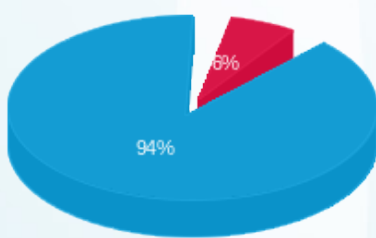

30/01/24 תאריך הפקה:
13/12/23 תאריך קריאה נוכחית:
14/11/23 תאריך קריאה קודמת:

שם דייר: נגריה
שם אתר: מתכת מלכה גן רוזה יבנה

לקוח/ה נכבד/ה, אנו מתכבדים להגיש את חישוב צריכת החשמל לתקופה 13/12/23 - 14/11/23:

נגריה - 1 - 21262732(3x100)

סוג תעריף	סוג צריכה	קריאה קודמת	קריאה נוכחית	סה"כ צריכה בקוט"ש	מחיר לקוט"ש בא"ג	סה"כ לתשלום
פרטי חשבון עבור תאריכים:						
777	פסגה	14/11/23	30/11/23	11.70	39.17	4.58 ₪
778	גבע	62.50	62.50	0.00	39.17	0.00 ₪
779	שפל	11,267.80	11,668.40	400.60	34.91	139.85 ₪
פרטי חשבון עבור תאריכים:						
777	פסגה	01/12/23	13/12/23	11.70	98.10	11.48 ₪
778	גבע	62.50	62.50	0.00	35.76	0.00 ₪
779	שפל	11,668.40	11,945.20	276.80	35.76	98.98 ₪

סה"כ לדייר:

שיא ביקוש	סה"כ	שפל	גבע	פסגה
61.38	700.80	677.40	0.00	23.40
	₪ 254.89	₪ 238.83	₪ 0.00	₪ 16.06

סה"כ צריכה
סה"כ לתשלום

210.98 ₪	תשלום קבוע	
19.45 ₪	תשלום עבור גודל חיבור בKVA (3x100)	
485.33 ₪	סה"כ לתשלום	לא כולל מע"מ

התפלגות חיוב בש"ח לפי תעו"ז