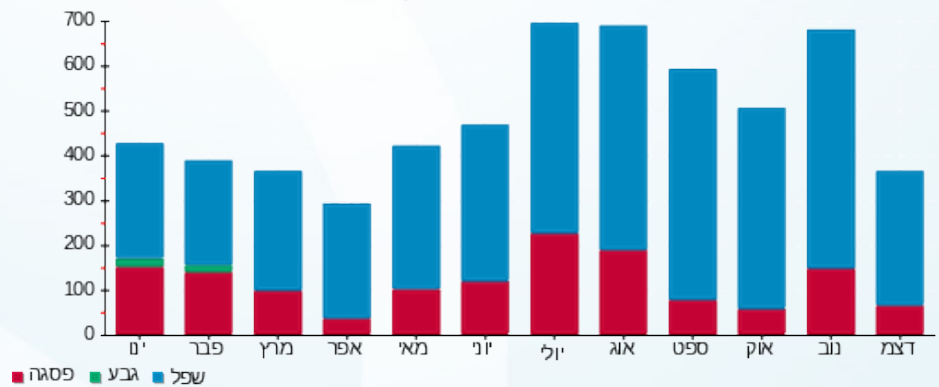

סה"כ לדייר:

פסגה	גבע	שפל	סה"כ	שיא ביקוש
161.97	0.00	665.59	827.56	56.48
₪ 98.84	₪ 0.00	₪ 234.91	₪ 333.75	

סה"כ צריכה
 סה"כ לתשלום

210.98 ₪	תשלום קבוע	
11.67 ₪	תשלום עבור גודל חיבור בKVA (3x60)	
556.40 ₪	סה"כ לתשלום	לא כולל מע"מ

התפלגות חיוב בש"ח לפי תעו"ז

פסגה (₪ 98.84) ■
 גבע (₪ 0.00) ■
 שפל (₪ 234.91) ■

הסטוריית צריכה בקוט"ש

30/01/24 תאריך הפקה:
 13/12/23 תאריך קריאה נוכחית:
 14/11/23 תאריך קריאה קודמת:

שם דייר: נגריה
 שם אתר: מתכת מלכה גן רוזה יבנה