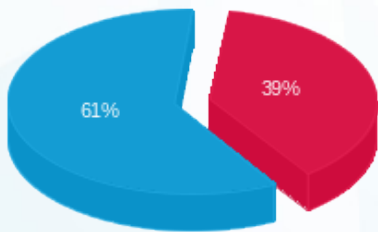

31/01/24 תאריך הפקה:
31/12/23 תאריך קריאה נוכחי:
01/12/23 תאריך קריאה קודמת:

שם דייר: בניין B קומה 1 א.צ.ד.ג - B10
שם אתר: בנייני המדע נס ציונה - GDI

לקוח/ה נכבד/ה, אנו מתכבדים להגיש את חישוב צריכת החשמל לתקופה 01/12/23 - 31/12/23:

בניין B קומה 1 א.צ.ד.ג (4 - 20065562) (3x32) - B-10

סוג תעריף	סוג צריכה	קריאה קודמת	קריאה נוכחית	סה"כ צריכה בקוט"ש	מחיר לקוט"ש בא"ג	סה"כ לתשלום
פרטי חשבון עבור תאריכים:						
777	פסגה	01/12/23	31/12/23	17.52	98.10	17.19 ₪
778	גבע	196.12	196.12	0.00	35.76	0.00 ₪
779	שפל	2,213.36	2,289.84	76.48	35.76	27.35 ₪

סה"כ לדייר:

פסגה	גבע	שפל	סה"כ	שיא ביקוש
17.52	0.00	76.48	94.00	2.14
17.19 ₪	0.00 ₪	27.35 ₪	44.54 ₪	

סה"כ צריכה
סה"כ לתשלום

245.98 ₪	תשלום קבוע	
6.43 ₪	תשלום עבור גודל חיבור בKVA (3x32)	
296.95 ₪	סה"כ לתשלום	לא כולל מע"מ

התפלגות חיוב בש"ח לפי תעו"ז