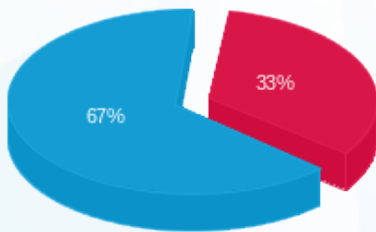

31/01/24 תאריך הפקה:
31/12/23 תאריך קריאה נוכחית:
01/12/23 תאריך קריאה קודמת:

שם דייר: בניין B קומה 1 עתיד מערכות (B-08)
שם אתר: בנייני המדע נס ציונה - GDI

לקוח/ה נכבד/ה, אנו מתכבדים להגיש את חישוב צריכת החשמל לתקופה 01/12/23 - 31/12/23:

בניין B קומה 1 עתיד מערכות (2) - 20065562 (3x32) - B-08

סה"כ לתשלום	מחיר לקוט"ש בא"ג	סה"כ צריכה בקוט"ש	קריאה נוכחית	קריאה קודמת	סוג צריכה	סוג תעריף
			31/12/23	01/12/23	פרטי חשבון עבור תאריכים:	
₪ 55.25	98.10	56.32	450.84	394.52	פסגה	777
₪ 0.00	35.76	0.00	16.04	16.04	גבע	778
₪ 109.93	35.76	307.40	2,969.32	2,661.92	שפל	779

סה"כ לדייר:

שיא ביקוש	סה"כ	שפל	גבע	פסגה	סה"כ צריכה
3.98	363.72	307.40	0.00	56.32	סה"כ לתשלום
	₪ 165.18	₪ 109.93	₪ 0.00	₪ 55.25	

₪ 245.98	תשלום קבוע	
₪ 6.43	תשלום עבור גודל חיבור בKVA (3x32)	
₪ 417.59	סה"כ לתשלום	לא כולל מע"מ

התפלגות חיוב בש"ח לפי תעו"ז