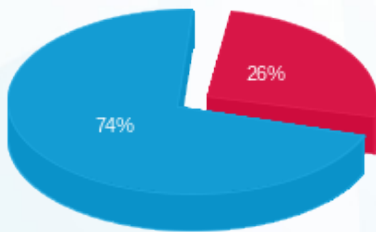

31/01/24 תאריך הפקה:
31/12/23 תאריך קריאה נוכחית:
01/12/23 תאריך קריאה קודמת:

שם דייר: בניין B קומה 2 אלפסי בן סימון אתי (B-25)
שם אתר: בנייני המדע נס ציונה - GDI

לקוח/ה נכבד/ה, אנו מתכבדים להגיש את חישוב צריכת החשמל לתקופה 01/12/23 - 31/12/23:

בניין B קומה 2 ארבע האריות (1) - 20004396 (3x32) - B-25

סוג תעריף	סוג צריכה	קריאה קודמת	קריאה נוכחית	סה"כ צריכה בקוט"ש	מחיר לקוט"ש בא"ג	סה"כ לתשלום
פרטי חשבון עבור תאריכים:						
777	פסגה	01/12/23	31/12/23	27.20	98.10	26.68 ₪
778	גבע	1.16	1.16	0.00	35.76	0.00 ₪
779	שפל	465.56	677.80	212.24	35.76	75.90 ₪

סה"כ לדייר:

פסגה	גבע	שפל	סה"כ	שיא ביקוש
27.20	0.00	212.24	239.44	8.34
26.68 ₪	0.00 ₪	75.90 ₪	102.58 ₪	

סה"כ צריכה
סה"כ לתשלום

245.98 ₪	תשלום קבוע	
6.43 ₪	תשלום עבור גודל חיבור בKVA (3x32)	
354.99 ₪	סה"כ לתשלום	לא כולל מע"מ

התפלגות חיוב בש"ח לפי תעו"ז