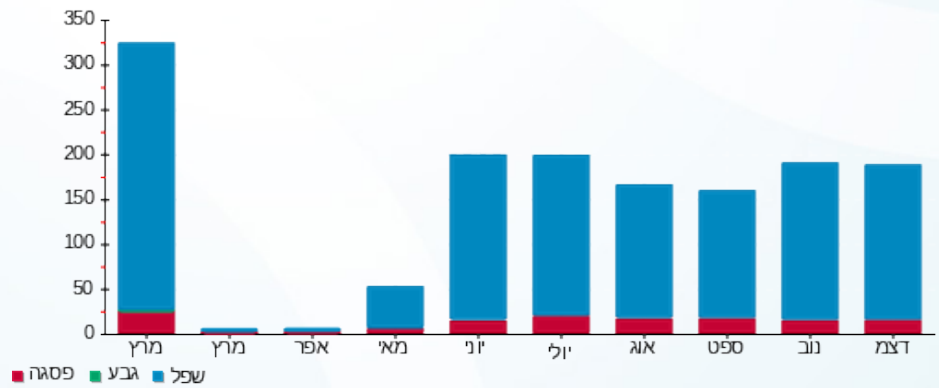

סה"כ לדייר:

פסגה	גבע	שפל	סה"כ	שיא ביקוש
13.16	0.00	173.24	186.40	27.09
12.91 ₪	0.00 ₪	61.95 ₪	74.86 ₪	

סה"כ צריכה
 סה"כ לתשלום

245.98 ₪	תשלום קבוע	
6.43 ₪	תשלום עבור גודל חיבור בKVA (3x32)	
327.27 ₪	סה"כ לתשלום	לא כולל מע"מ

התפלגות חיוב בש"ח לפי תעו"ז

■ פסגה (12.91 ₪)
 ■ גבע (0.00 ₪)
 ■ שפל (61.95 ₪)

הסטוריית צריכה בקוט"ש

■ פסגה ■ גבע ■ שפל