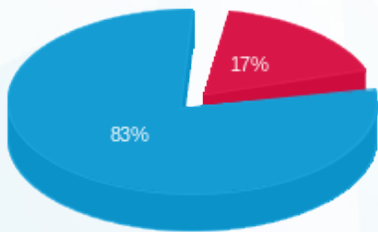

31/01/24 תאריך הפקה:
31/12/23 תאריך קריאה נוכחי:
01/12/23 תאריך קריאה קודמת:

שם דייר: בניין B קומה 2 גיזת נדלן-B26
שם אתר: בנייני המדע נס ציונה - GDI

לקוח/ה נכבד/ה, אנו מתכבדים להגיש את חישוב צריכת החשמל לתקופה 01/12/23 - 31/12/23:

בניין B קומה 2 גיזת נדלן (2) - 20004396(3x32) - B-26

סוג תעריף	סוג צריכה	קריאה קודמת	קריאה נוכחית	סה"כ צריכה בקוט"ש	מחיר לקוט"ש בא"ג	סה"כ לתשלום
פרטי חשבון עבור תאריכים:						
777	פסגה	01/12/23	31/12/23	13.16	98.10	12.91 ₪
778	גבע	0.68	0.68	0.00	35.76	0.00 ₪
779	שפל	1,184.56	1,357.80	173.24	35.76	61.95 ₪

סה"כ לדייר:

פסגה	גבע	שפל	סה"כ	שיא ביקוש
13.16	0.00	173.24	186.40	27.09
12.91 ₪	0.00 ₪	61.95 ₪	74.86 ₪	

סה"כ צריכה
סה"כ לתשלום

245.98 ₪	תשלום קבוע	
6.43 ₪	תשלום עבור גודל חיבור בKVA (3x32)	
327.27 ₪	סה"כ לתשלום	לא כולל מע"מ

התפלגות חיוב בש"ח לפי תעו"ז