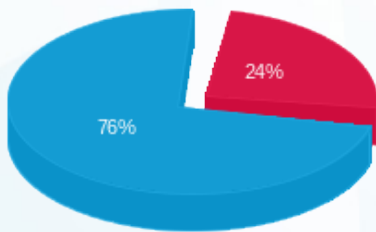

31/01/24 תאריך הפקה:
31/12/23 תאריך קריאה נוכחית:
01/12/23 תאריך קריאה קודמת:

שם דייר: בניין B קומה 2 חווה פז (אורן פלטיאל)-B34
שם אתר: בנייני המדע נס ציונה - GDI

לקוח/ה נכבד/ה, אנו מתכבדים להגיש את חישוב צריכת החשמל לתקופה 01/12/23 - 31/12/23:

בניין B קומה 2 חווה פז (2 - 20065563) (3x32) - B-34

סה"כ לתשלום	מחיר לקוט"ש בא"ג	סה"כ צריכה בקוט"ש	קריאה נוכחית	קריאה קודמת	סוג צריכה	סוג תעריף
			31/12/23	01/12/23	פרטי חשבון עבור תאריכים:	
₪ 51.60	98.10	52.60	219.64	167.04	פסגה	777
₪ 0.00	35.76	0.00	0.00	0.00	גבע	778
₪ 160.28	35.76	448.20	1,934.88	1,486.68	שפל	779

סה"כ לדייר:

שיא ביקוש	סה"כ	שפל	גבע	פסגה
4.22	500.80	448.20	0.00	52.60
	₪ 211.88	₪ 160.28	₪ 0.00	₪ 51.60

סה"כ צריכה
סה"כ לתשלום

₪ 245.98	תשלום קבוע	
₪ 6.43	תשלום עבור גודל חיבור בKVA (3x32)	
₪ 464.29	סה"כ לתשלום	לא כולל מע"מ

התפלגות חיוב בש"ח לפי תעו"ז