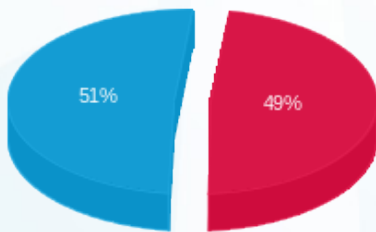

31/01/24 תאריך הפקה:
31/12/23 תאריך קריאה נוכחית:
01/12/23 תאריך קריאה קודמת:

שם דייר: בניין B קומה 3 אילן רפאל- B50
שם אתר: בניין המדע נס ציונה - GDI

לקוח/ה נכבד/ה, אנו מתכבדים להגיש את חישוב צריכת החשמל לתקופה 01/12/23 - 31/12/23:

בניין B קומה 3 אילן רפאל (3) - 20065392 (3x32) - B-50

סה"כ לתשלום	מחיר לקוט"ש בא"ג	סה"כ צריכה בקוט"ש	קריאה נוכחית	קריאה קודמת	סוג צריכה	סוג תעריף
			31/12/23	01/12/23	פרטי חשבון עבור תאריכים:	
₪ 79.46	98.10	81.00	1,287.48	1,206.48	פסגה	777
₪ 0.00	35.76	0.00	182.08	182.08	גבע	778
₪ 84.02	35.76	234.96	3,430.52	3,195.56	שפל	779

סה"כ לדייר:

שיא ביקוש	סה"כ	שפל	גבע	פסגה
3.91	315.96	234.96	0.00	81.00
	₪ 163.48	₪ 84.02	₪ 0.00	₪ 79.46

סה"כ צריכה
סה"כ לתשלום

₪ 245.98	תשלום קבוע	
₪ 6.43	תשלום עבור גודל חיבור בKVA (3x32)	
₪ 415.89	סה"כ לתשלום	לא כולל מע"מ

התפלגות חיוב בש"ח לפי תעו"ז