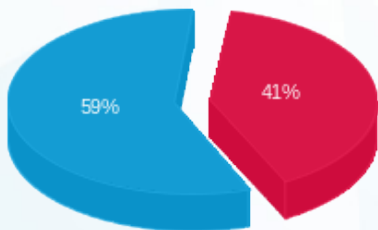

31/01/24 תאריך הפקה:
31/12/23 תאריך קריאה נוכחית:
01/12/23 תאריך קריאה קודמת:

שם דייר: בניין B קומה 3 קרן רחמינוב-B51
שם אתר: בניין המדע נס ציונה - GDI

לקוח/ה נכבד/ה, אנו מתכבדים להגיש את חישוב צריכת החשמל לתקופה 01/12/23 - 31/12/23:

בניין B קומה 3 קרן רחמינוב (4 - 20065392) (3x32) - B-51

סוג תעריף	סוג צריכה	קריאה קודמת	קריאה נוכחית	סה"כ צריכה בקוט"ש	מחיר לקוט"ש בא"ג	סה"כ לתשלום
פרטי חשבון עבור תאריכים:						
777	פסגה	01/12/23	31/12/23	54.24	98.10	53.21 ₪
778	גבע	83.56	83.56	0.00	35.76	0.00 ₪
779	שפל	3,534.20	3,747.92	213.72	35.76	76.43 ₪

סה"כ לדייר:

פסגה	גבע	שפל	סה"כ	שיא ביקוש
54.24	0.00	213.72	267.96	3.29
₪ 53.21	₪ 0.00	₪ 76.43	₪ 129.64	

סה"כ צריכה
סה"כ לתשלום

245.98 ₪	תשלום קבוע	
6.43 ₪	תשלום עבור גודל חיבור בKVA (3x32)	
382.05 ₪	סה"כ לתשלום	לא כולל מע"מ

התפלגות חיוב בש"ח לפי תעו"ז