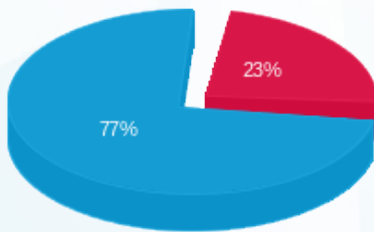

31/01/24 : תאריך הפקה:
31/12/23 : תאריך קריאה נוכחית:
01/12/23 : תאריך קריאה קודמת:

שם דייר: בניין B קומה 4 א.שמשו-B70
שם אתר: בנייני המדע נס ציונה - GDI

לקוח/ה נכבד/ה, אנו מתכבדים להגיש את חישוב צריכת החשמל לתקופה 01/12/23 - 31/12/23:

בניין B קומה 4 א.שמשו (2 - 3x32) - B-70

סה"כ לתשלום	מחיר לקוט"ש בא"ג	סה"כ צריכה בקוט"ש	קריאה נוכחית	קריאה קודמת	סוג צריכה	סוג תעריף
			31/12/23	01/12/23	פרטי חשבון עבור תאריכים:	
₪ 47.68	98.10	48.60	782.36	733.76	פסגה	777
₪ 0.00	35.76	0.00	67.52	67.52	גבע	778
₪ 158.76	35.76	443.96	4,489.44	4,045.48	שפל	779

סה"כ לדייר:

שיא ביקוש	סה"כ	שפל	גבע	פסגה
6.16	492.56	443.96	0.00	48.60
	₪ 206.44	₪ 158.76	₪ 0.00	₪ 47.68

סה"כ צריכה
סה"כ לתשלום

₪ 245.98	תשלום קבוע	
₪ 6.43	תשלום עבור גודל חיבור בKVA (3x32)	
₪ 458.85	סה"כ לתשלום	לא כולל מע"מ

התפלגות חיוב בש"ח לפי תעו"ז