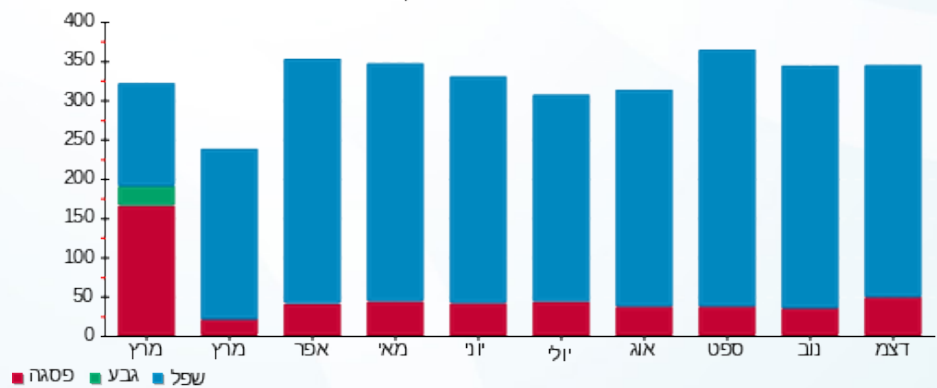

סה"כ לדייר:

שיא ביקוש	סה"כ	שפל	גבע	פסגה
1.83	342.00	295.44	0.00	46.56
	₪ 151.32	₪ 105.65	₪ 0.00	₪ 45.68

סה"כ צריכה

סה"כ לתשלום

₪ 245.98	תשלום קבוע	
₪ 6.43	תשלום עבור גודל חיבור בKVA (3x32)	
₪ 403.74	סה"כ לתשלום	לא כולל מע"מ

התפלגות חיוב בש"ח לפי תעו"ז

■ פסגה (₪ 45.68)
 ■ גבע (₪ 0.00)
 ■ שפל (₪ 105.65)

הסטוריית צריכה בקוט"ש

■ פסגה ■ גבע ■ שפל