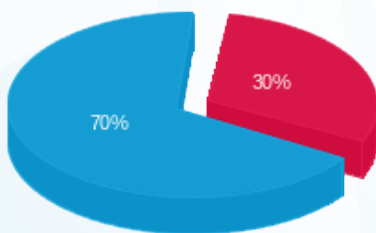

סה"כ לדייר:

שיא ביקוש	סה"כ	שפל	גבע	פסגה
1.83	342.00	295.44	0.00	46.56
	₪ 151.32	₪ 105.65	₪ 0.00	₪ 45.68

סה"כ צריכה

סה"כ לתשלום

₪ 245.98	תשלום קבוע	
₪ 6.43	תשלום עבור גודל חיבור בKVA (3x32)	
₪ 403.74	סה"כ לתשלום	לא כולל מע"מ

התפלגות חיוב בש"ח לפי תעו"ז

■ פסגה (₪ 45.68)
 ■ גבע (₪ 0.00)
 ■ שפל (₪ 105.65)

הסטוריית צריכה בקוט"ש

■ פסגה ■ גבע ■ שפל