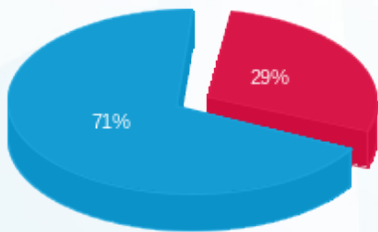

31/01/24 תאריך הפקה:
31/12/23 תאריך קריאה נוכחית:
01/12/23 תאריך קריאה קודמת:

שם דייר: בניין B קומה 4 מכון אדם (B-68)
שם אתר: בניין המדע נס ציונה - GDI

לקוח/ה נכבד/ה, אנו מתכבדים להגיש את חישוב צריכת החשמל לתקופה 01/12/23 - 31/12/23:

בניין B קומה 4 מכון אדם (4 - 20065398) (3x32) - B-68

סה"כ לתשלום	מחיר לקוט"ש בא"ג	סה"כ צריכה בקוט"ש	קריאה נוכחית	קריאה קודמת	סוג צריכה	סוג תעריף
			31/12/23	01/12/23		פרטי חשבון עבור תאריכים:
₪ 37.55	98.10	38.28	170.96	132.68	פסגה	777
₪ 0.00	35.76	0.00	0.00	0.00	גבע	778
₪ 92.93	35.76	259.88	1,430.92	1,171.04	שפל	779

סה"כ לדייר:

שיא ביקוש	סה"כ	שפל	גבע	פסגה
3.23	298.16	259.88	0.00	38.28
	₪ 130.49	₪ 92.93	₪ 0.00	₪ 37.55

סה"כ צריכה
סה"כ לתשלום

₪ 245.98	תשלום קבוע	
₪ 6.43	תשלום עבור גודל חיבור בKVA (3x32)	
₪ 382.90	סה"כ לתשלום	לא כולל מע"מ

התפלגות חיוב בש"ח לפי תעו"ז