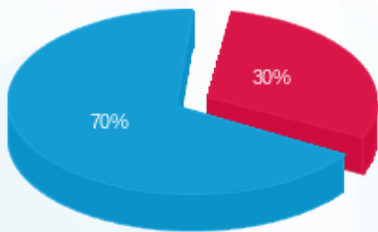

31/01/24 תאריך הפקה:
31/12/23 תאריך קריאה נוכחית:
01/12/23 תאריך קריאה קודמת:

שם דייר: בניין B קומה 4 סימון אמסיס-B72
שם אתר: בניין המדע נס ציונה - GDI

לקוח/ה נכבד/ה, אנו מתכבדים להגיש את חישוב צריכת החשמל לתקופה 01/12/23 - 31/12/23:

בניין B קומה 4 סימון אמסיס (2 - 20065399) (3x32) - B-72

סוג תעריף	סוג צריכה	קריאה קודמת	קריאה נוכחית	סה"כ צריכה בקוט"ש	מחיר לקוט"ש בא"ג	סה"כ לתשלום
פרטי חשבון עבור תאריכים:						
777	פסגה	01/12/23	31/12/23	62.00	98.10	60.82 ₪
778	גבע	89.68	89.68	0.00	35.76	0.00 ₪
779	שפל	4,752.32	5,149.68	397.36	35.76	142.10 ₪

סה"כ לדייר:

פסגה	גבע	שפל	סה"כ	שיא ביקוש
62.00	0.00	397.36	459.36	8.21
60.82 ₪	0.00 ₪	142.10 ₪	202.92 ₪	

סה"כ צריכה
סה"כ לתשלום

245.98 ₪	תשלום קבוע	
6.43 ₪	תשלום עבור גודל חיבור בKVA (3x32)	
455.33 ₪	סה"כ לתשלום	לא כולל מע"מ

התפלגות חיוב בש"ח לפי תעו"ז