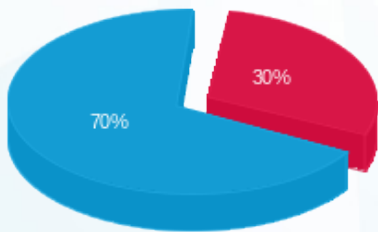

31/01/24 תאריך הפקה:
31/12/23 תאריך קריאה נוכחי:
01/12/23 תאריך קריאה קודמת:

שם דייר: בניין B קומה 5 כרמיאל הנדסה-75
שם אתר: בנייני המדע נס ציונה - GDI

לקוח/ה נכבד/ה, אנו מתכבדים להגיש את חישוב צריכת החשמל לתקופה 01/12/23 - 31/12/23:

בניין B קומה 5 כרמיאל הנדסה - 1 - 20065395 (3x32)

סוג תעריף	סוג צריכה	קריאה קודמת	קריאה נוכחית	סה"כ צריכה בקוט"ש	מחיר לקוט"ש בא"ג	סה"כ לתשלום
פרטי חשבון עבור תאריכים:						
777	פסגה	01/12/23	31/12/23	24.04	98.10	23.58 ₪
778	גבע	3.24	3.24	0.00	35.76	0.00 ₪
779	שפל	716.48	874.04	157.56	35.76	56.34 ₪

סה"כ לדייר:

פסגה	גבע	שפל	סה"כ	שיא ביקוש
24.04	0.00	157.56	181.60	1.72
23.58 ₪	0.00 ₪	56.34 ₪	79.93 ₪	

סה"כ צריכה
סה"כ לתשלום

245.98 ₪	תשלום קבוע	
6.43 ₪	תשלום עבור גודל חיבור בKVA (3x32)	
332.34 ₪	סה"כ לתשלום	לא כולל מע"מ

התפלגות חיוב בש"ח לפי תעו"ז