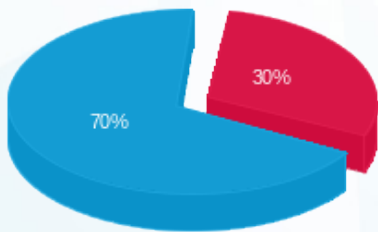

31/01/24 תאריך הפקה:
31/12/23 תאריך קריאה נוכחית:
01/12/23 תאריך קריאה קודמת:

שם דייר: בניין B קומה 5 כרמיאל הנדסה-76B
שם אתר: בניין המדע נס ציונה - GDI

לקוח/ה נכבד/ה, אנו מתכבדים להגיש את חישוב צריכת החשמל לתקופה 01/12/23 - 31/12/23:

בניין B קומה 5 כרמיאל הנדסה (2) - 20065395 (3x32) - B-76

סה"כ לתשלום	מחיר לקוט"ש בא"ג	סה"כ צריכה בקוט"ש	קריאה נוכחית	קריאה קודמת	סוג צריכה	סוג תעריף
			31/12/23	01/12/23		פרטי חשבון עבור תאריכים:
₪ 91.47	98.10	93.24	1,223.08	1,129.84	פסגה	777
₪ 0.00	35.76	0.00	248.84	248.84	גבע	778
₪ 216.49	35.76	605.40	7,204.76	6,599.36	שפל	779

סה"כ לדייר:

שיא ביקוש	סה"כ	שפל	גבע	פסגה
4.10	698.64	605.40	0.00	93.24
	₪ 307.96	₪ 216.49	₪ 0.00	₪ 91.47

סה"כ צריכה
סה"כ לתשלום

₪ 245.98	תשלום קבוע	
₪ 6.43	תשלום עבור גודל חיבור בKVA (3x32)	
₪ 560.37	סה"כ לתשלום	לא כולל מע"מ

התפלגות חיוב בש"ח לפי תעו"ז