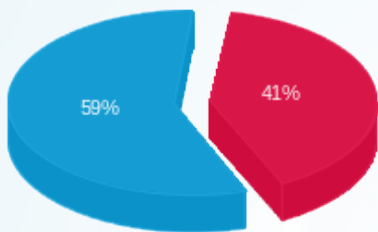

סה"כ לדירה:

פסגה	גבע	שפל	סה"כ	שיא ביקוש
5,352.50	0.00	20,777.70	26,130.20	49.91
₪ 5,250.80	₪ 0.00	₪ 7,430.11	₪ 12,680.91	

סה"כ צריכה

סה"כ לתשלום

₪ 210.98	תשלום קבוע	
₪ 246.23	תשלום עבור גודל חיבור בKVA (3x1225)	
₪ 13,138.12	סה"כ לתשלום	לא כולל מע"מ

התפלגות חיוב בש"ח לפי תעו"ז