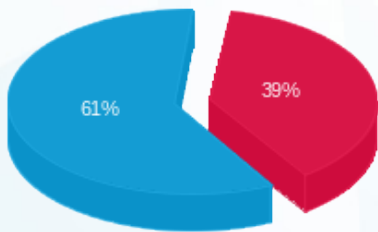

01/02/24 תאריך הפקה:
31/01/24 תאריך קריאה נוכחית:
01/01/24 תאריך קריאה קודמת:

שם דייר: חינוכי ויטה - לוח 2 מרתף 1-
שם אתר: חינוכי ויטה

לקוח/ה נכבד/ה, אנו מתכבדים להגיש את חישוב צריכת החשמל לתקופה 01/01/24 - 31/01/24:

חניוני ויטה - לוח 2 מרתף 1-1 - 4 - 22009798 (0x0)

סוג תעריף	סוג צריכה	קריאה קודמת	קריאה נוכחית	סה"כ צריכה בקוט"ש	מחיר לקוט"ש בא"ג	סה"כ לתשלום
פרטי חשבון עבור תאריכים:						
777	פסגה	01/01/24	31/01/24	66.12	86.04	56.89 ₪
778	גבע	86.84	86.84	0.00	28.02	0.00 ₪
779	שפל	2,959.96	3,279.28	319.32	28.02	89.47 ₪

סה"כ לדייר:

פסגה	גבע	שפל	סה"כ	שיא ביקוש
66.12	0.00	319.32	385.44	3.41
₪ 56.89	₪ 0.00	₪ 89.47	₪ 146.36	

סה"כ צריכה
סה"כ לתשלום

₪ 0.00	תשלום קבוע	
₪ 0.00	תשלום עבור גודל חיבור בKVA (0x0)	
₪ 146.36	סה"כ לתשלום	לא כולל מע"מ

התפלגות חיוב בש"ח לפי תעו"ז